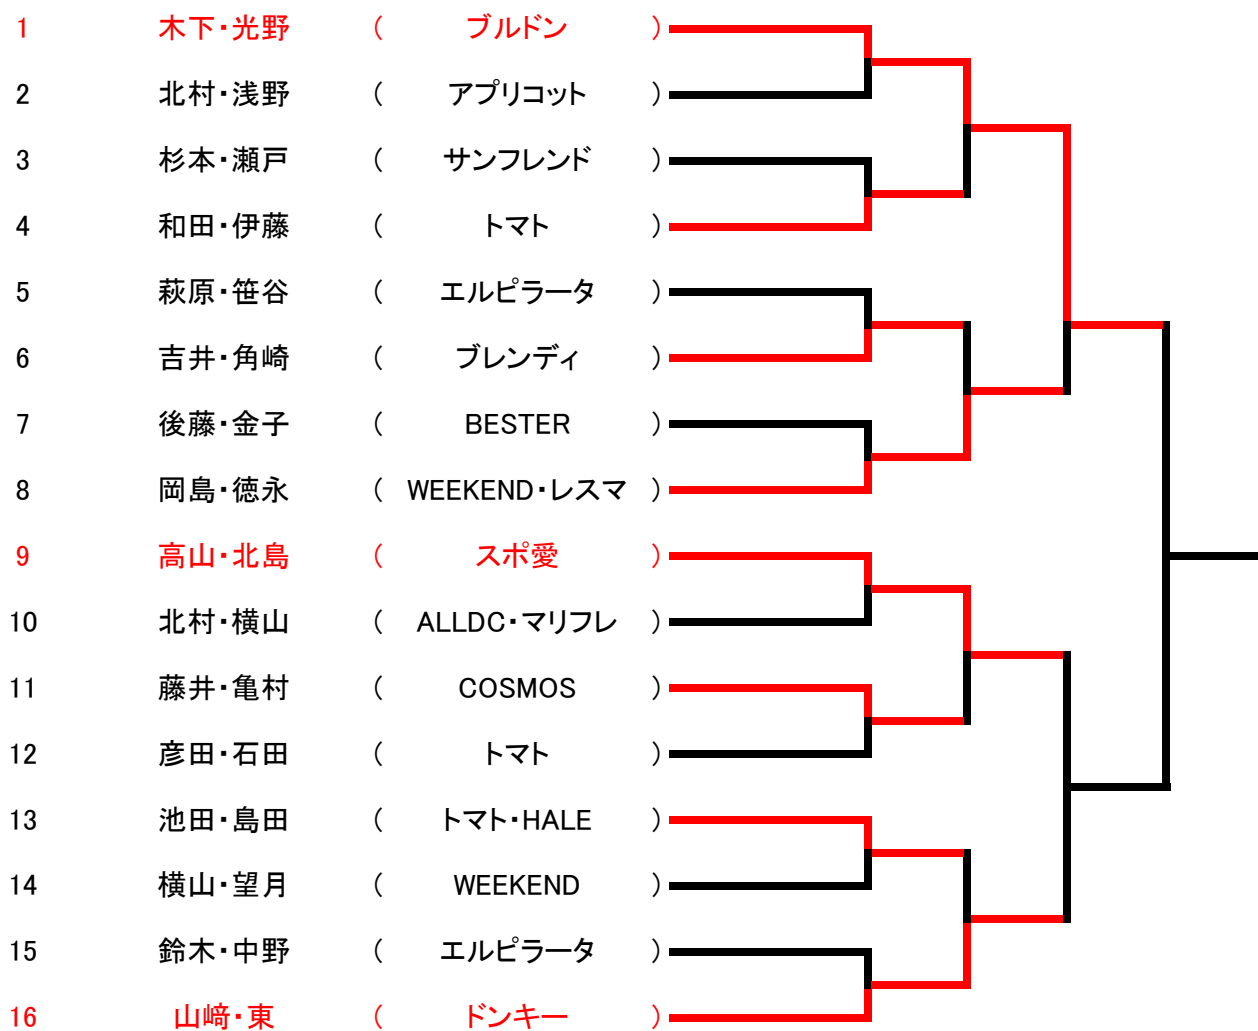

女子ダブルス(1)

女子ダブルス(2)

17	川畑・木村	(コスモス)
18	大隅・木下	(ドンキー)
19	中尾・児玉	(スポ愛)
20	山下・寺中	(ブルドン)
21	茂澤・佐々木	(サンフレンド)
22	久保田・木方	(トースト・トマト)
23	池田・高橋	(ドンキー)
24	本田・柴原	(アマレット)
25	磯田・内田	(トマト)
26	和田・木佐貫	(ブレンディ・ベスター)
27	小林・小室	(WEEKEND)
28	源吉・筑本	(エルピラータ)
29	大村・上司	(トマト)
30	長島・橘	(エルピラータ)
31	宇津木・佐野	(COSMOS)
32	川手・山口	(トマト)