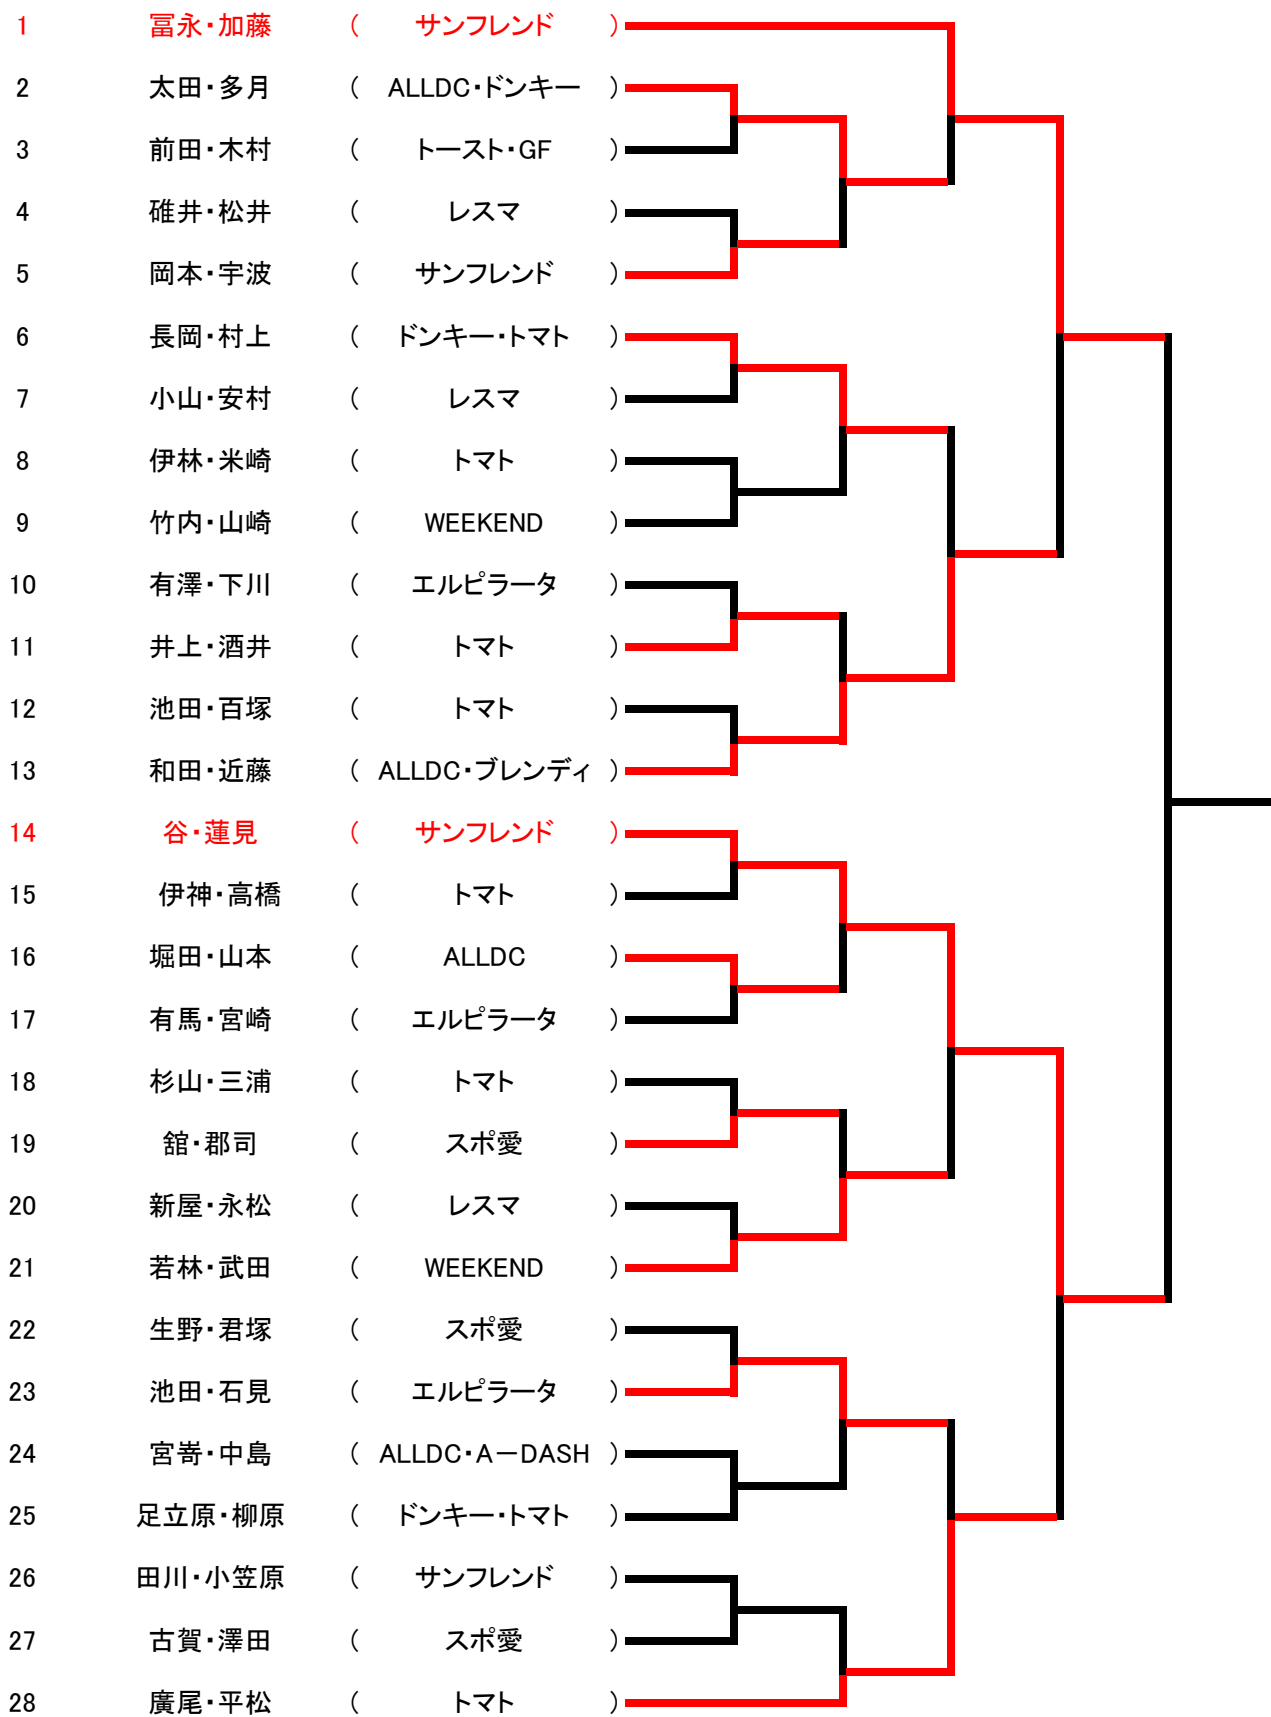

男子ダブルス(1)

男子ダブルス(2)

男子ダブルス(3)

60	久保田・鈴木	(スポ愛・ブレンディ)
61	川合・長谷川	(トマト)
62	日比野・瀨	(ALLDC)
63	垣原・斎藤	(トマト)
64	倉本・黒川	(レスマ)
65	高垣・蔦原	(ALLDC)
66	呑海・山下	(ブルドン)
67	新井・岡田	(トマト)
68	亀遊・若尾	(エルピラータ)
69	候・桑畑	(COSMOS)
70	宮前・召田	(ALLDC)
71	眞方・山崎	(レスマ)
72	山田・大橋	(ALLDC)
73	伊勢坊・圓山	(サンフレンド)
74	辻田・増田	(トマト)
75	小林(知)・後藤	(トマト)
76	伊香・橋本	(サンフレンド)
77	佐藤・辻中	(ALLDC)
78	松本・岩本	(レスマ)
79	住川・松元	(スポ愛)
80	中田・斉藤	(レスマ)
81	山内・伊藤	(ブルドン)
82	森・柳田	(ALLDC)
83	島田・北川	(ALLDC)
84	大澤・渡邊	(トマト)
85	西尾・浅井	(WEEKEND)
86	浅野・矢倉	(トマト)
87	岡本・雨宮	(トマト)
88	末永・今村	(サンフレンド)
89	平永・奥田	(ALLDC)
90	寺田・吉田	(サンフレンド)

男子ダブルス(4)