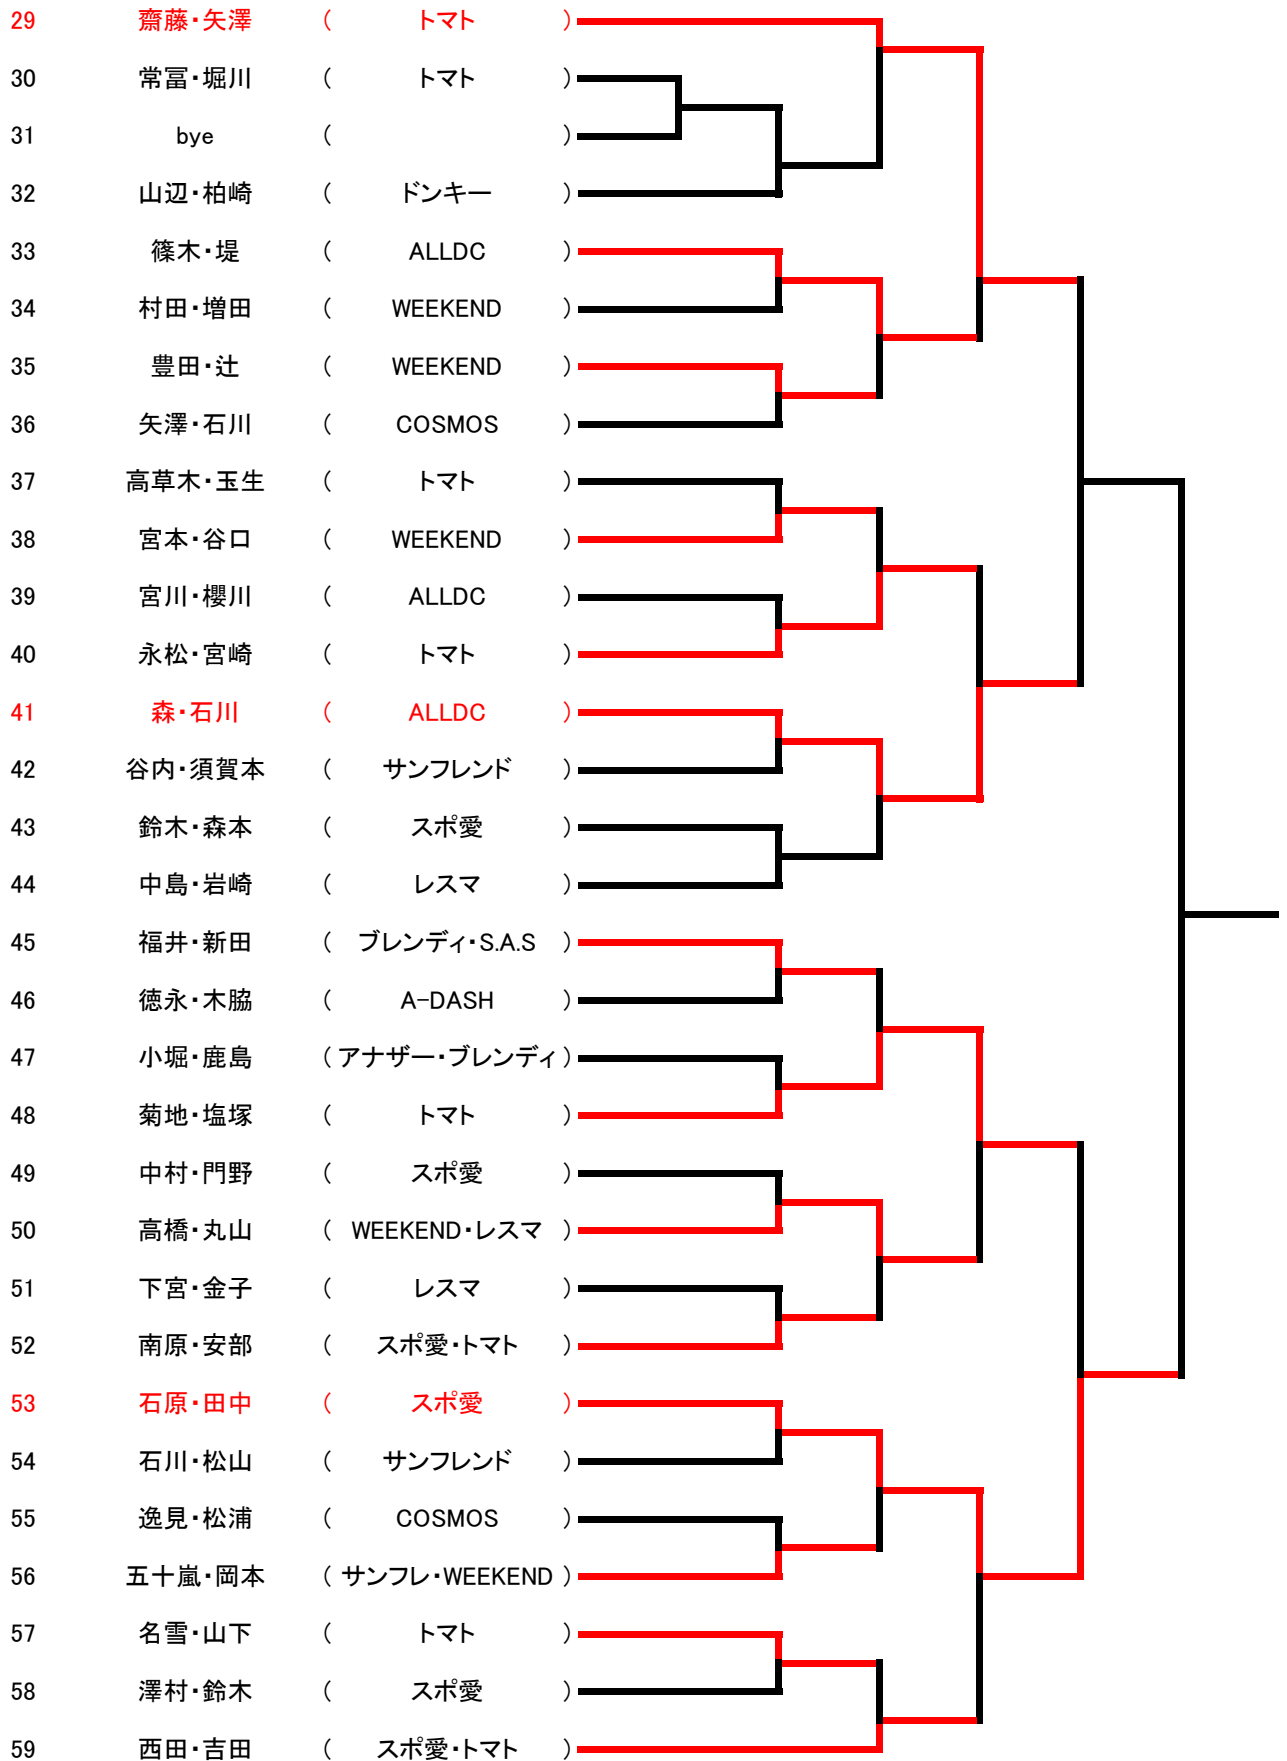

男子ダブルス(1)

男子ダブルス(2)

男子ダブルス(3)

60	久保田・鈴木	(スポ愛・ブレンディ)
61	川合・長谷川	(トマト)
62	日比野・瀨	(ALLDC)
63	垣原・斎藤	(トマト)
64	倉本・黒川	(レスマ)
65	高垣・蔦原	(ALLDC)
66	呑海・山下	(ブルドン)
67	新井・岡田	(トマト)
68	亀遊・若尾	(エルピラータ)
69	候・桑畑	(COSMOS)
70	宮前・召田	(ALLDC)
71	眞方・山崎	(レスマ)
72	山田・大橋	(ALLDC)
73	伊勢坊・圓山	(サンフレンド)
74	辻田・増田	(トマト)
75	小林(知)・後藤	(トマト)
76	伊香・橋本	(サンフレンド)
77	佐藤・辻中	(ALLDC)
78	松本・岩本	(レスマ)
79	住川・松元	(スポ愛)
80	中田・斉藤	(レスマ)
81	山内・伊藤	(ブルドン)
82	森・柳田	(ALLDC)
83	島田・北川	(ALLDC)
84	大澤・渡邊	(トマト)
85	西尾・浅井	(WEEKEND)
86	浅野・矢倉	(トマト)
87	岡本・雨宮	(トマト)
88	末永・今村	(サンフレンド)
89	平永・奥田	(ALLDC)
90	寺田・吉田	(サンフレンド)

男子ダブルス(4)